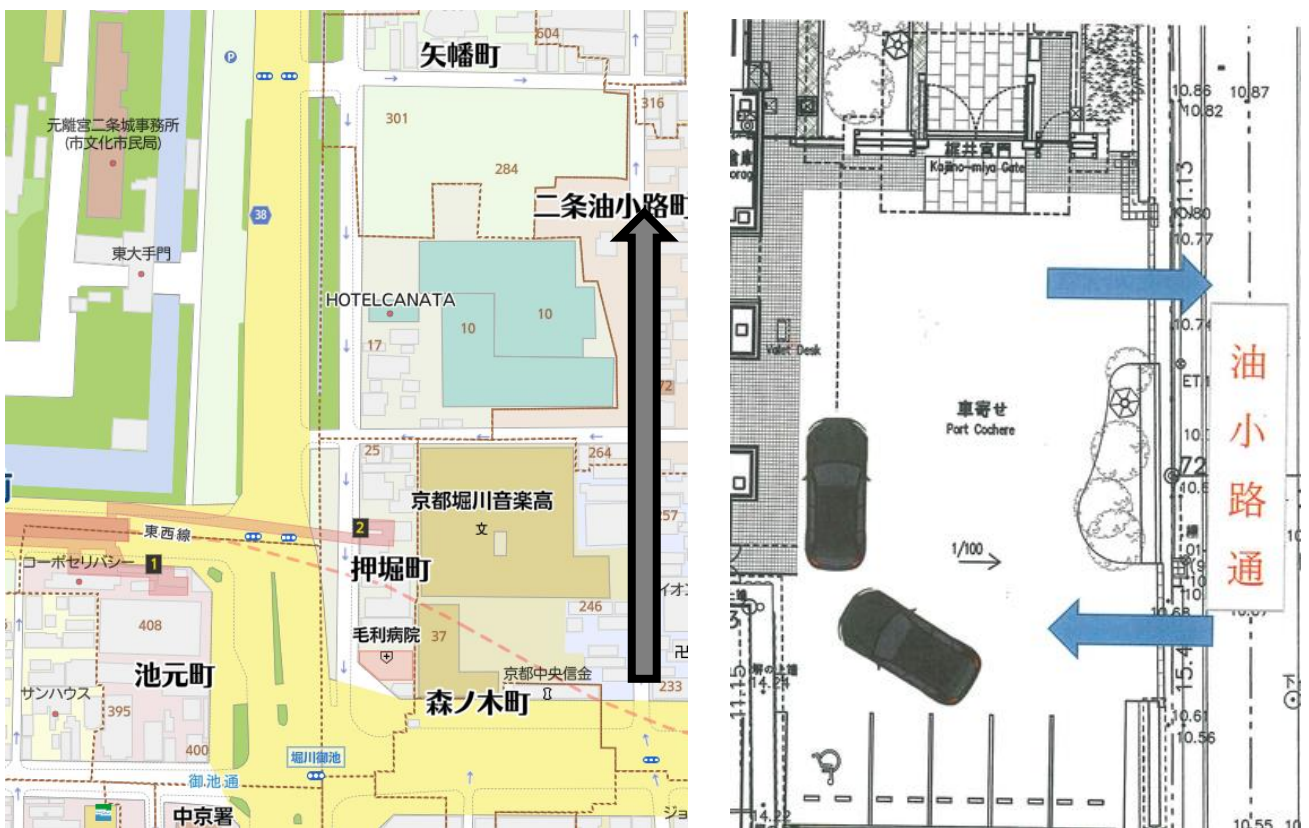

各協会(団体)及び関係各社 御中

京都タクシー業務センター

新設ホテルのアクセスと待機について

11月3日(火・祝)、二条油小路(下記地図参照)に「HOTEL THE MITSUI KYOTO」が開業します。同ホテルでは、当面2台までタクシー待機が可能となりますが、待機場所は以下のようになっています。

名 称：HOTEL THE MITSUI KYOTO(部屋数161室)
住 所：京都市中京区油小路二条下る二条油小路町284
電話番号：075-468-3100