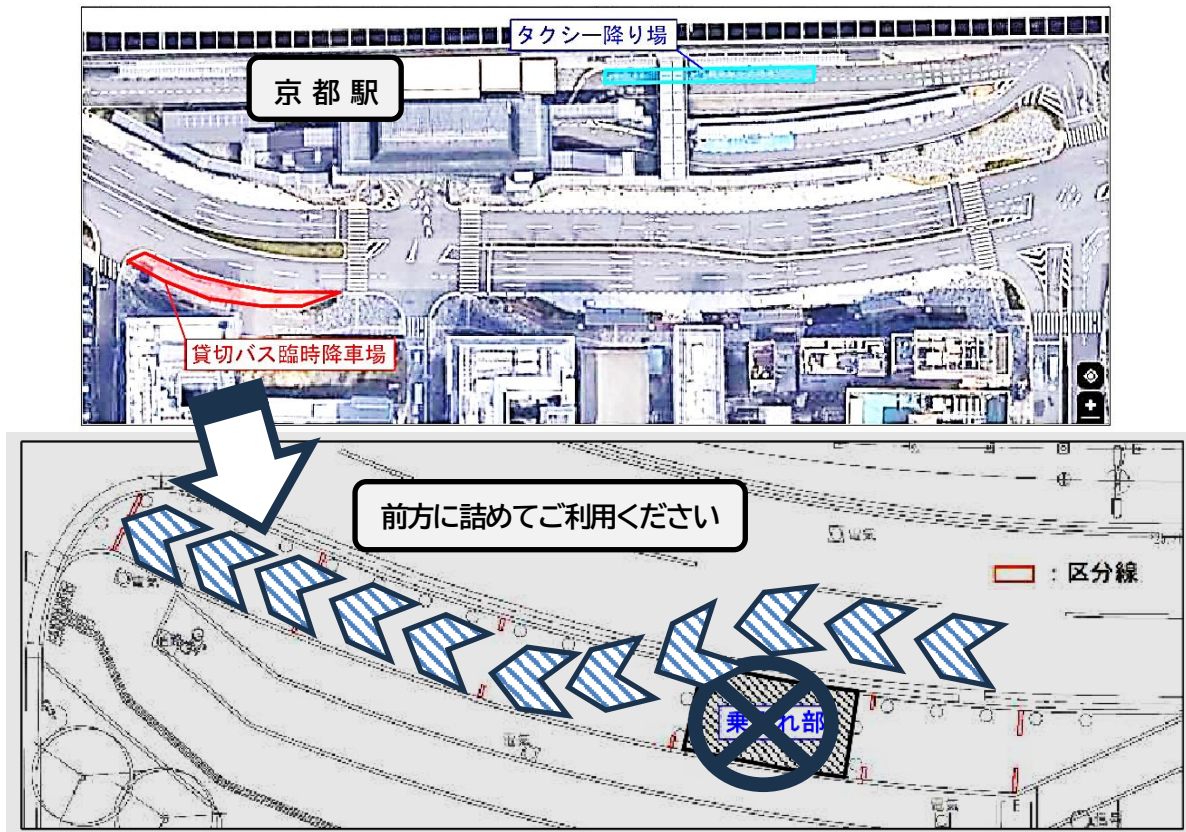

各協会（団体）及び関係各社御中

京都タクシー業務センター

【重要】春季八条口臨時おりばの設置について

繁忙期の八条口おりば混雑対策として、昨秋に引き続き八条室町の西入のホテル京阪前で臨時タクシーおりばを開設します。供用は**3月20日(木・祝)～4月6日(日)迄の期間各日9時～17時の時間帯に貸切バス臨時降車場**（下記参照）を最大5台分の「**臨時タクシーおりば(西行)**」として運用することとなりました。ただし、貸切バスが降車利用する場合があります。

運用時間帯には右図のような看板を設置し、ガードマンを配置しておりばの運営にあたります。ただし、**八条通は駐停車禁止のため、入構待機はできません。また、臨時降り場での乗車はできません。**

以上

上記につきまして、貴社乗務員・貴組合員への周知をお願い致します。