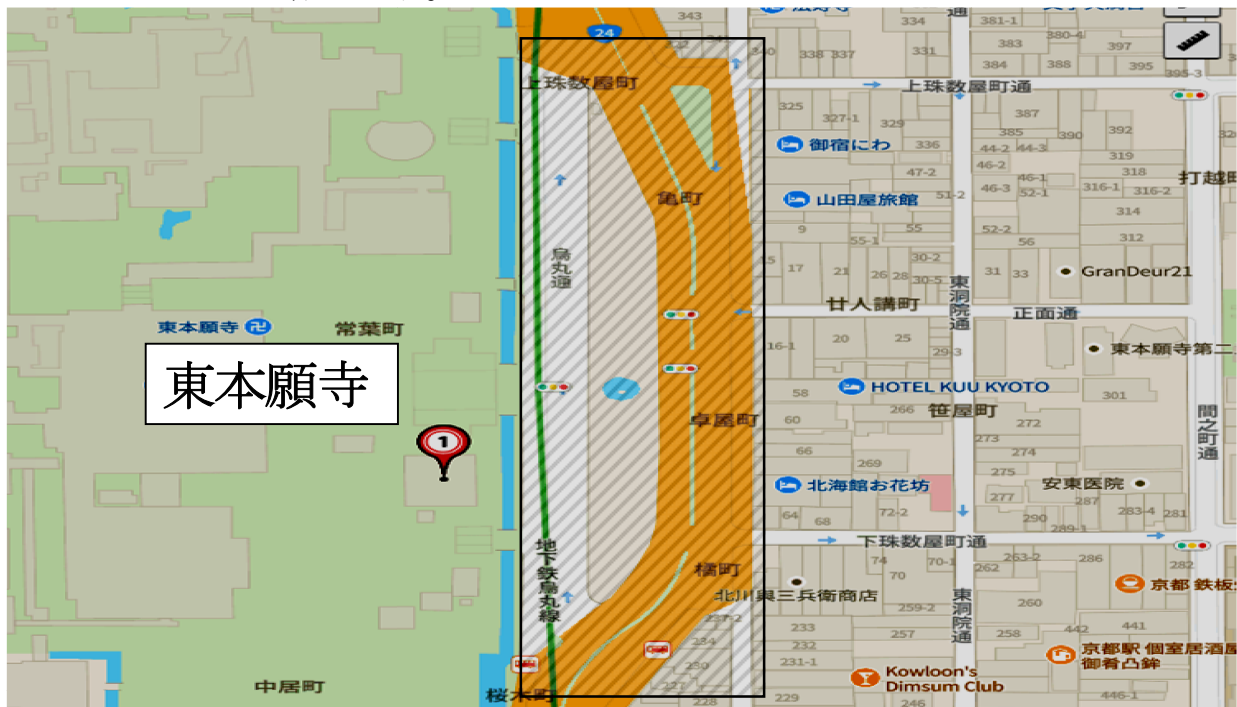

各協会(団体)及び関係各社 御中

京都タクシー業務センター

東本願寺付近の待機について

東本願寺付近（主に烏丸通り・地図上の四角内エリア）で、**喫煙・タバコのポイ捨て**や**放尿等**の苦情が寄せられており、又、**交差点や横断歩道付近の長時間の駐車**も目立つとの苦情もあります。

これらの行為は**タクシー業界の信用失墜**につながります。街頭指導等での巡回も予定していますが、まずは各人の行動を認識していただき、改善すべき点は改善し、業務の遂行に努めていただきたいと思います。

事業者の皆様におかれましては、事態を軽視せず、緊張感をもって通告を受け止めていただきたいと思います。

以上

上記につきまして、貴社乗務員・貴組合員へ周知徹底をお願い致します。